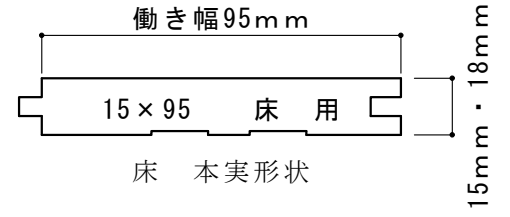

サウナ用材 規格品形状 S=1/2

スプルース・アバチ・吉野桧（ムジ・上小）・米ヒ・スーパーエバーウッド（吉野桧・米ヒバ）

吉野桧節板・吉野桧II・パイン節板（15mmのみ）

スーパーエバーウッド吉野桧節板・パイン節板