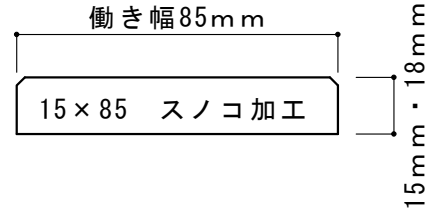

サウナ用材 規格品形状 S=1/2

スプルース・アバチ・吉野桧（ムジ・上小）・米ヒ・スーパーエバーウッド（吉野桧・米ヒバ）

吉野桧節板・吉野桧II・パイン節板（15mmのみ）

スーパーエバーウッド吉野桧節板・パイン節板