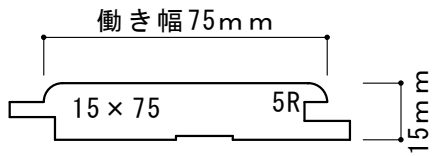

サウナ用材 規格品形状 S=1/2

スプルース・アバチ・吉野桧（ムジ・上小）・米ヒ・スーパーエバーウッド（吉野桧・米ヒバ）

吉野桧節板・吉野桧II・パイン節板（15mmのみ）

スーパーエバーウッド吉野桧節板・パイン節板