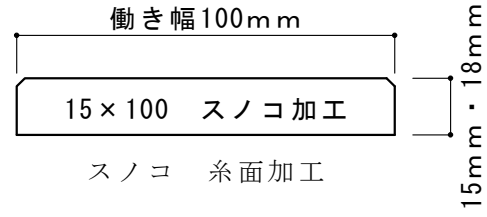

サウナ用材 規格品形状 S=1/2

スプルース・アバチ・吉野桧（ムジ・上小）・米ヒ・スーパーエバーウッド（吉野桧・米ヒバ）

吉野桧節板・吉野桧II・パイン節板（15mmのみ）

スーパーエバーウッド吉野桧節板・パイン節板