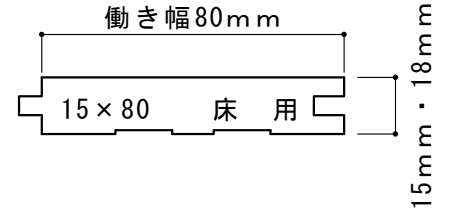

サウナ用材 規格品形状 S=1/2

スプルース・アバチ・吉野桧（ムジ・上小）・米ヒ・スーパーエバーウッド（吉野桧・米ヒバ）

吉野桧節板・吉野桧II・パイン節板（15mmのみ）

スーパーエバーウッド吉野桧節板・パイン節板