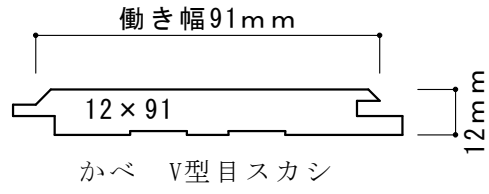

サウナ用材 規格品形状 S=1/2

スプルース・アバチ・吉野桧（ムジ・上小）・米ヒ・スーパーエバーウッド（吉野桧・米ヒバ）

吉野桧節板・吉野桧II・パイン節板（15mmのみ）

スーパーエバーウッド吉野桧節板・パイン節板