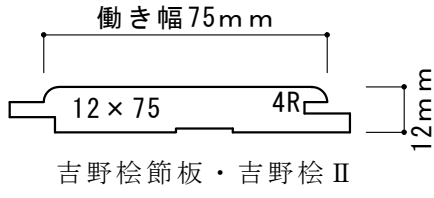

サウナ用材 規格品形状 S=1/2

スプルース・アバチ・吉野桧（ムジ・上小）・米ヒ・スーパーエバーウッド（吉野桧・米ヒバ）

吉野桧節板・吉野桧II・パイン節板（15mmのみ）

スーパーエバーウッド吉野桧節板・パイン節板