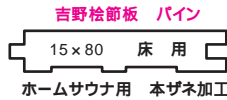

内装材形状 (健康住宅用・サウナ用・店舗用)

ここに紹介した以外にも、各種形状・サイズをご用意いたしております。
詳しくは、弊社までお気軽にお問い合わせください。

バイン・アバチ・エバーウッド