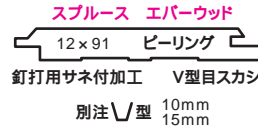

内装材形状 (健康住宅用・サウナ用・店舗用)

ここに紹介した以外にも、各種形状・サイズをご用意いたしております。
詳しくは、弊社までお気軽にお問い合わせください。

バイン・アバチ・エバーウッド