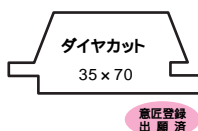

内装材形状 (健康住宅用・サウナ用・店舗用)

ここに紹介した以外にも、各種形状・サイズをご用意いたしております。
詳しくは、弊社までお気軽にお問い合わせください。

バイン・アバチ・エバーウッド