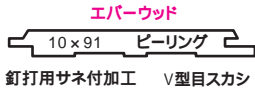

内装材形状 (健康住宅用・サウナ用・店舗用)

ここに紹介した以外にも、各種形状・サイズをご用意いたしております。
詳しくは、弊社までお気軽にお問い合わせください。

バイン・アバチ・エバーウッド