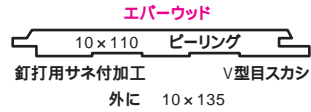

内装材形状 (健康住宅用・サウナ用・店舗用)

ここに紹介した以外にも、各種形状・サイズをご用意いたしております。
詳しくは、弊社までお気軽にお問い合わせください。

バイン・アバチ・エバーウッド