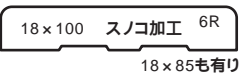

内装材形状 (健康住宅用・サウナ用・店舗用)

ここに紹介した以外にも、各種形状・サイズをご用意いたしております。
詳しくは、弊社までお気軽にお問い合わせください。

バイン・アバチ・エバーウッド