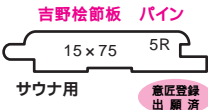

内装材形状 (健康住宅用・サウナ用・店舗用)

ここに紹介した以外にも、各種形状・サイズをご用意いたしております。
詳しくは、弊社までお気軽にお問い合わせください。

バイン・アバチ・エバーウッド