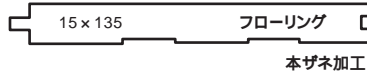

内装材形状 (健康住宅用・サウナ用・店舗用)

ここに紹介した以外にも、各種形状・サイズをご用意いたしております。
詳しくは、弊社までお気軽にお問い合わせください。

バイン・アバチ・エバーウッド