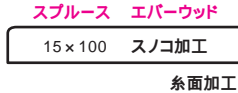

内装材形状 (健康住宅用・サウナ用・店舗用)

ここに紹介した以外にも、各種形状・サイズをご用意いたしております。
詳しくは、弊社までお気軽にお問い合わせください。

バイン・アバチ・エバーウッド