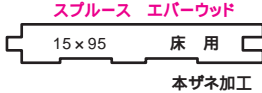

内装材形状 (健康住宅用・サウナ用・店舗用)

ここに紹介した以外にも、各種形状・サイズをご用意いたしております。
詳しくは、弊社までお気軽にお問い合わせください。

バイン・アバチ・エバーウッド